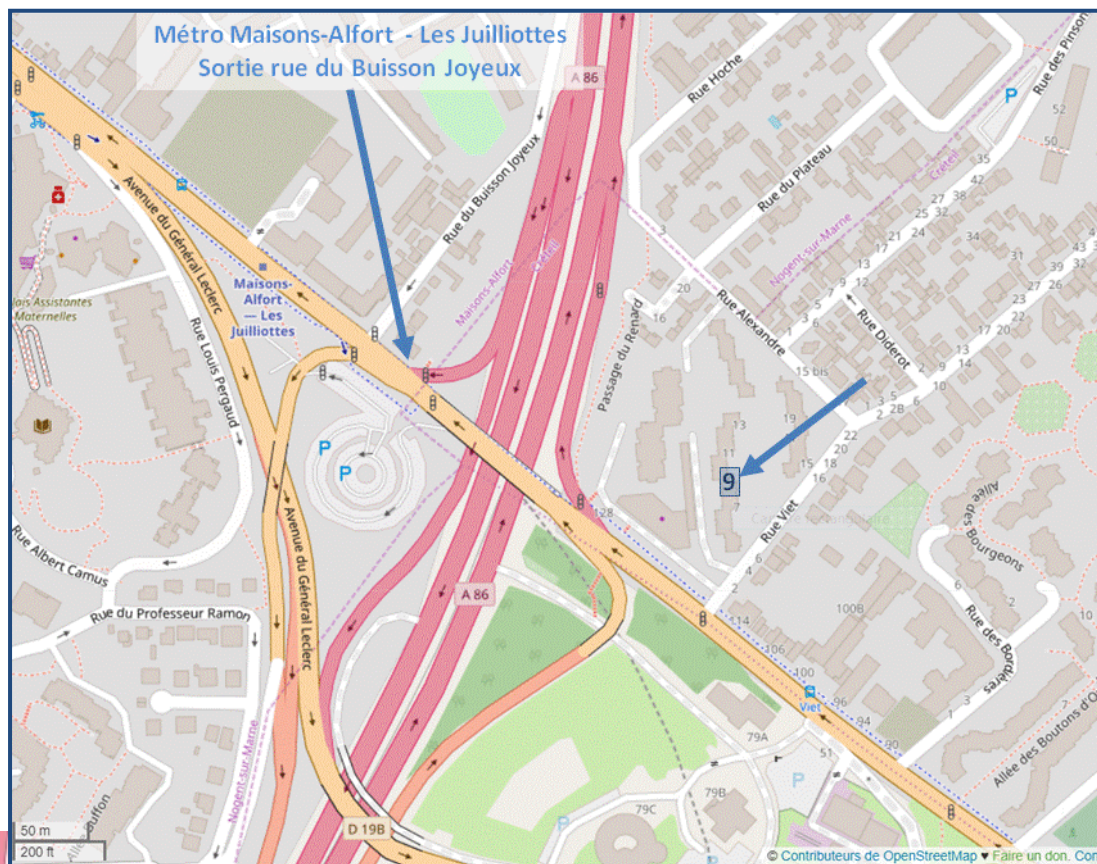

# UNAFAM Délégation du Val-de-Marne

9, rue Viet - 94000 Créteil

Tél. : 01 41 78 36 90 - Mel : 94@unafam.org

**Métro** : Maisons-Alfort - Les Juilliottes ; sortie rue du Buisson-Joyeux

**Autobus** : 104, 172, 217, 281

**STRAV** : lignes A, B, K

**SETRA** : ligne 4023

Près de l'Hôpital Henri-Mondor

**Voiture** : suivre Mondor – Bordières

(L'avenue du M<sup>al</sup>-de-Lattre-de-Tassigny est en sens unique)