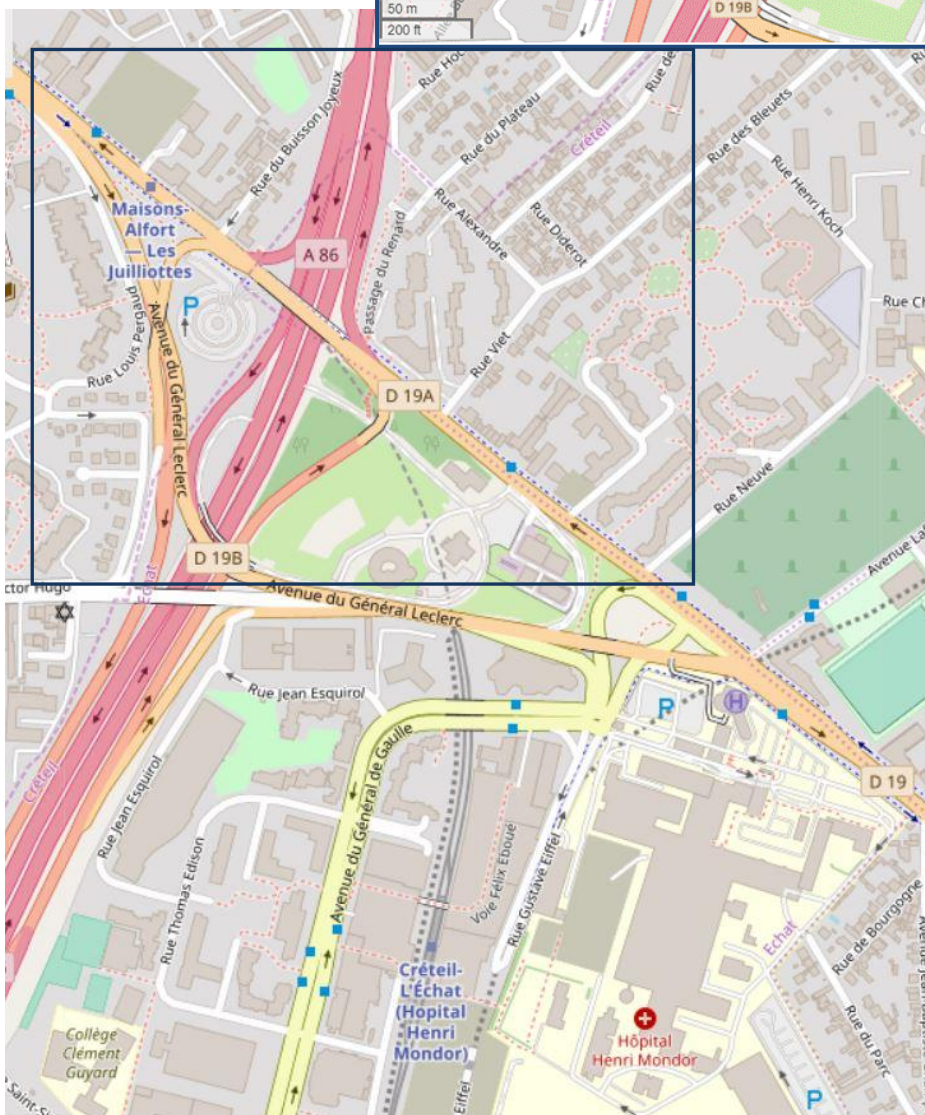

# UNAFAM Délégation du Val-de-Marne

9, rue Viet - 94000 Créteil

Tél. : 01 41 78 36 90 - Mel : 94@unafam.org

**Métro** : Maisons-Alfort - Les Juilliottes ; sortie rue du Buisson-Joyeux

**Autobus** : 104, 172, 217, 281

**STRAV** : lignes A, B, K

**SETRA** : ligne 4023

Près de l'Hôpital Henri-Mondor

**Voiture** : suivre Mondor – Bordières

(L'avenue du M<sup>al</sup>-de-Lattre-de-Tassigny est en sens unique)