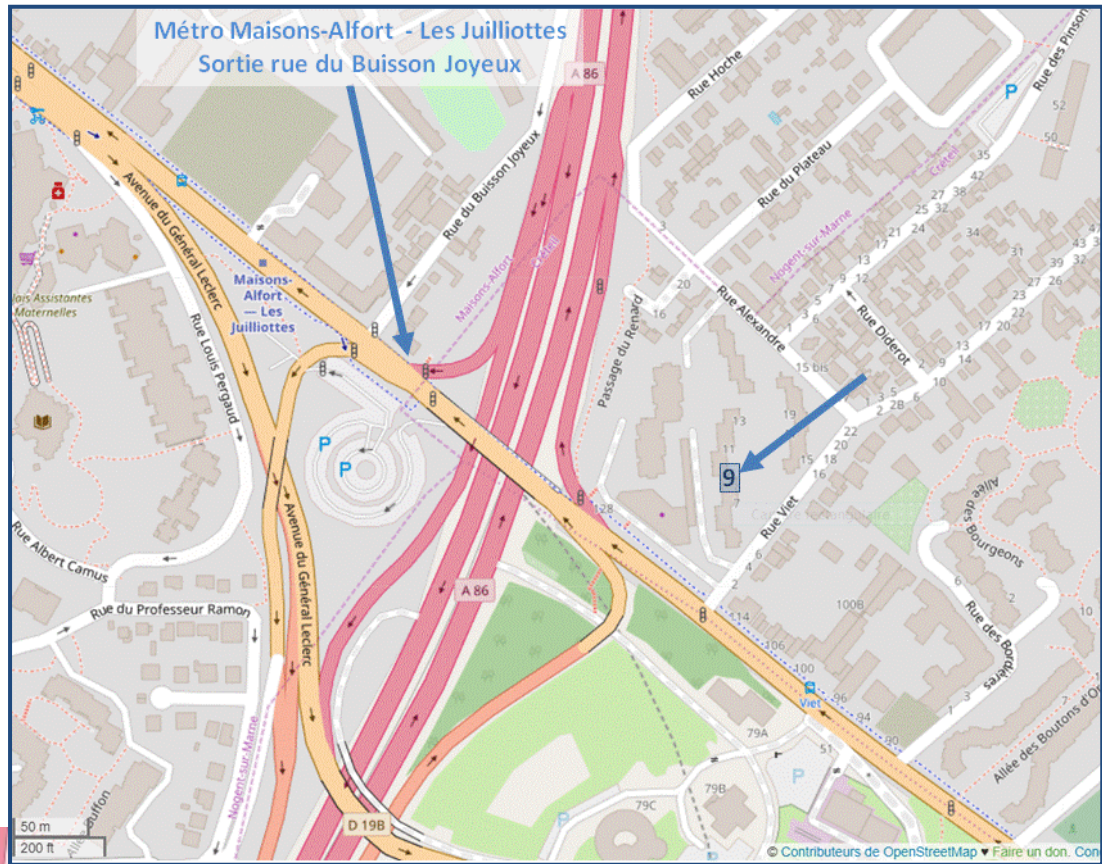

## Délégation du Val-de-Marne

9, rue Viet - 94000 Créteil

**Métro** : Maisons-Alfort - Les Juilliottes ; sortie rue du Buisson-Joyeux

**Autobus** : 104, 172, 217, 281

**STRAV** : lignes A, B, K

**SETRA** : ligne 4023

Près de l'Hôpital Henri-Mondor

**Voiture** : suivre Mondor – Bordières  
(L'avenue du M<sup>al</sup>-de-Lattre-de-Tassigny est en sens unique)