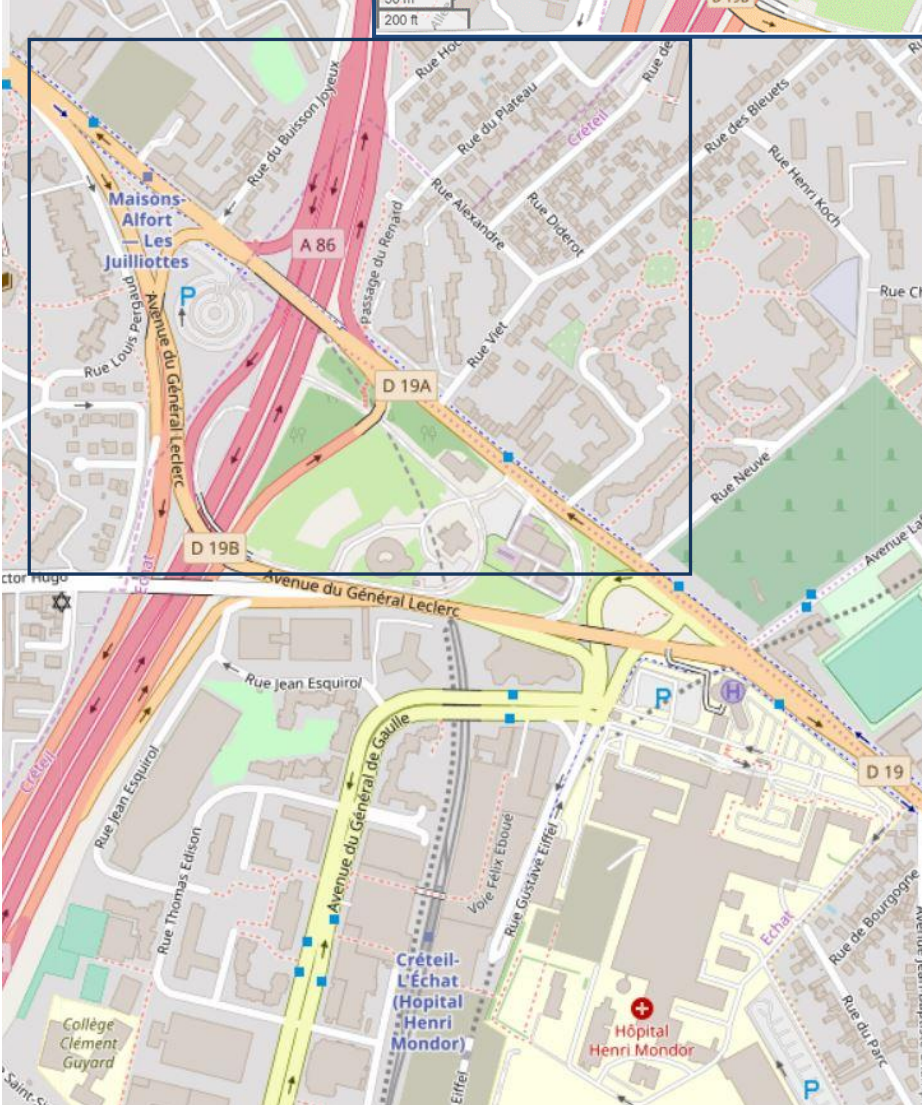

## Délégation du Val-de-Marne

9, rue Viet - 94000 Créteil

**Métro** : Maisons-Alfort - Les Juilliottes ; sortie rue du Buisson-Joyeux

**Autobus** : 104, 172, 217, 281

**STRAV** : lignes A, B, K

**SETRA** : ligne 4023

Près de l'Hôpital Henri-Mondor

**Voiture** : suivre Mondor – Bordières  
(L'avenue du M<sup>al</sup>-de-Lattre-de-Tassigny est en sens unique)